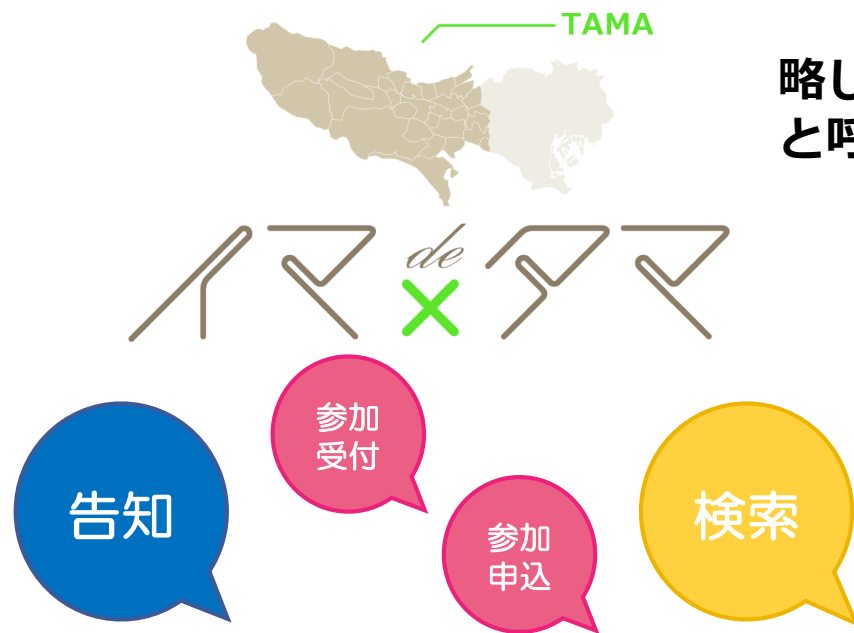

イマde×タマで できること※

株式会社グッドライフ多摩

※ここに掲載されている画像や仕様等は2019年4月時点のものです。
最新の状態とは一部異なる場合があります。

イマde×タマって、どんなサイト？

→イマde×タマ（イマデカケルタマと読みます）は、
**多摩地域の旬のイベントが、
無料で告知・検索・参加受付/申込ができる
ポータルサイト**です。

略して「イマタマ」
と呼んでください！

告知

参加
申込