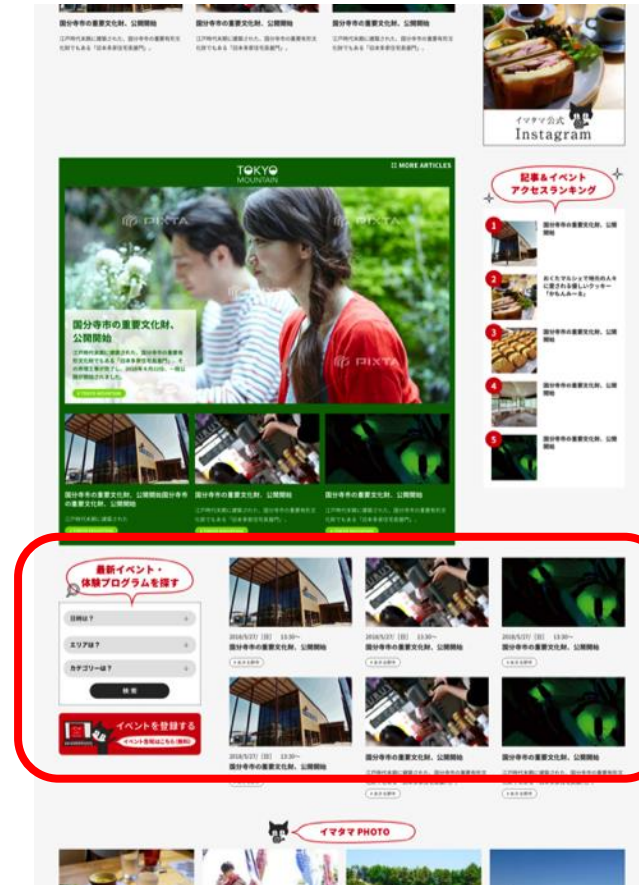

イベント対象者の気分* 上級編 ワクワク! 癒したい! 穏やか 爽やかな! ちょっとブルー... なんかモヤモヤ... 気分の転換に役立ちたい お腹ペコペコ フランパン (※)

会名* 例：グッドライフタマ

会URL

※イベント登録画面上部のリンクから、より詳細なイベント登録マニュアルをご覧ください。

告知

イベント登録のPOINT！

登録する画像はきれいなものを！！

1枚目に選択する画像は、イベント一覧に表示されます。

サイトトップページにランダムで表示されます。

とっておきの1枚を選択して、イベントを注目させましょう！

イベント登録時の注意点

ご登録いただいた情報が、以下に該当する場合は、掲載できませんのでご理解願います。
その場合、事前のご連絡なくイベントを削除させていただく場合がございます。
ご了承をお願いいたします。

- ・開催地が多摩地域（＝東京都の23区及び島しょ部を除いた地域）
以外のイベント
- ・イベント告知ではなく店舗PRが主となる告知
- ・新メニュー・新商品のご案内
（期間限定の特別メニューなどの場合は、要相談）
- ・新店舗オープン及びリニューアルのご案内 等

告知

検索

登録したイベントは、どうやって見つけれられるの？

登録されたイベントは、イベント一覧に掲載されるほか、**新着イベントとしてトップページに表示**されます。

イベントの検索は、キーワード検索のほか、エリアや、イベントカテゴリ、最寄り駅など、より**詳細な検索も可能**です。

また、イベントの一覧表示は、「新着イベント順」「開催日が近い順」から2通りの並び替えができます。

イマタマの便利な機能① 参加受付機能

イマタマサイトを窓口に、イベント参加の受付ができます！

「参加受付あり」を選択すると、イベントページに「参加申し込み」ボタンが表示され、当サイトを窓口に参加を受け付けることができます。

その場合は、参加受付期間も入力しましょう。未入力の場合、登録日からイベント終了日時までとなります。

申込みが発生した場合は、ご登録のアドレスに通知が届きます。マイページ内の「参加者一覧」から、参加者を確認することができます。