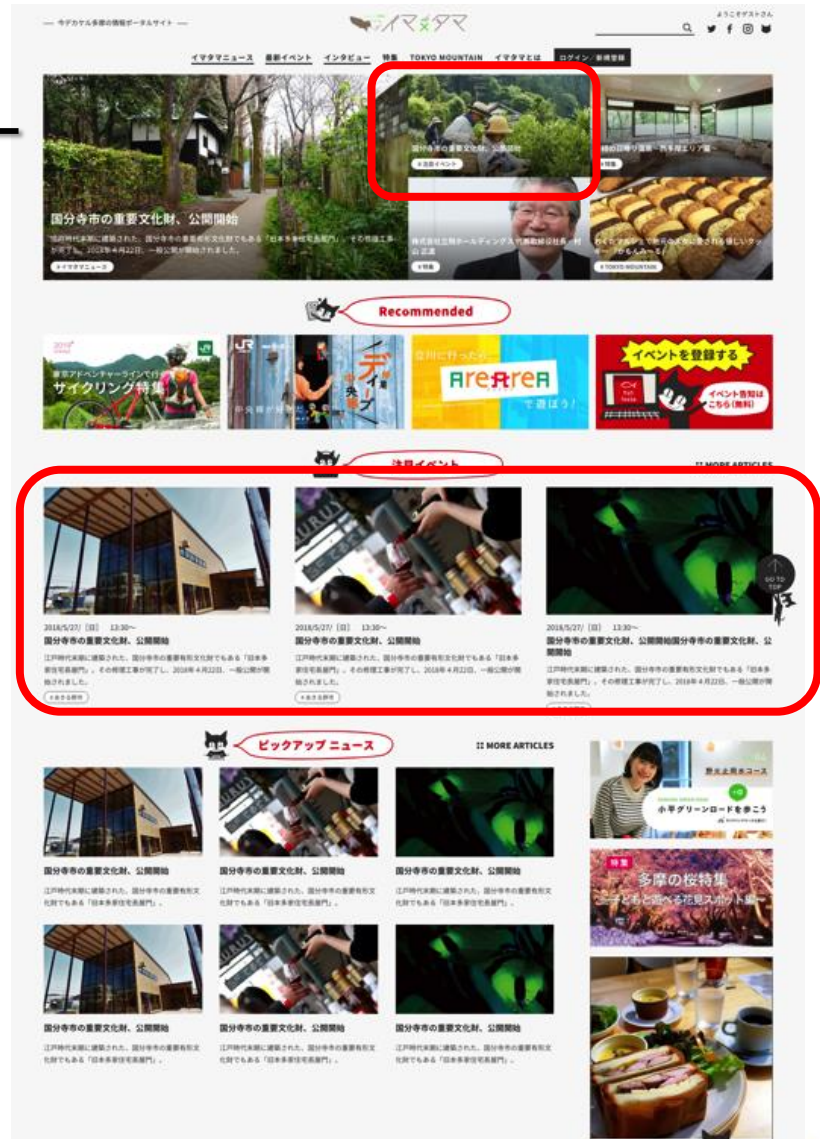

告知

イベント登録のPOINT！

登録する画像はきれいなものを！！

1枚目に選択する画像は、イベント一覧に表示されます。

サイトトップページにランダムで表示されます。

とっておきの1枚を選択して、イベントを注目させましょう！