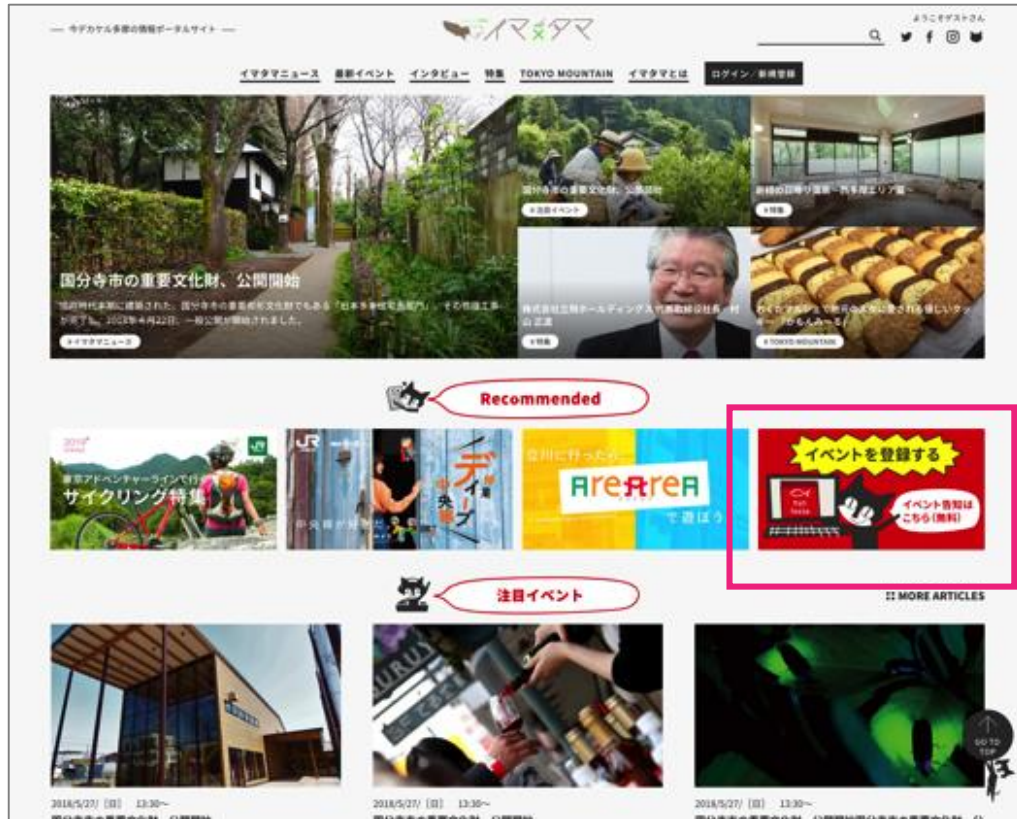

イマde×タマで できること※

株式会社グッドライフ多摩

※ここに掲載されている画像や仕様等は2019年4月時点のものです。
最新の状態とは一部異なる場合があります。

イマde×タマって、どんなサイト？

→イマde×タマ（イマデカケルタマと読みます）は、
**多摩地域の旬のイベントが、
無料で告知・検索・参加受付/申込ができる
ポータルサイト**です。

略して「イマタマ」
と呼んでください！

告知

参加
申込

告知

参加
受付

さあ、イベントを登録してみよう！

- **多摩地域の、期間の決まったイベント**であれば、ご登録ができます（期間は最大1ヶ月まで）。
- イマタマサイトを窓口に、**イベントの参加受付**をすることもできます。
イベント登録画面で、「参加受付あり」を選択することで、ページ内に参加受付ボタンを設置できます。

デカケル

イベントの登録

STEP 1

会員登録後、ログイン（トップページ右上にボタンがあります）を済ませた状態で、トップページ右側上部「新規イベント登録」のボタンから、必要項目をご入力ください。

イベント登録

イベント開催決定 フォームに入力 イベントページ公開

イベント名 fish festa

開催日 月 日

下部、「下書きとして保存」ボタンで入力途中のイベントを保存できます。 イベント名の入力は必須です。
 イベント登録のマニュアルはこちらでご確認ください。

イベント名* 例：第1回クリエイティブバー

キャッチコピー* 例：多摩地域のクリエイターが盛り、音楽と行を語る

イベント開催日時* 開始 例: 10:00 から 終了 例: 12:00 まで

イベント参加受付期間 開始 例: 10:00 から 終了 例: 12:00 まで

イベントカテゴリ* 体験プログラム グルメ ワークショップ アウトドア 音楽 スポーツ 祭り ショッピング マルシェ・農業 健康・美容・癒やし レジャー・子育て セミナー・講座 アート 季節のイベント

イベント対象者* おひとりさま向け カップル向け ファミリー向け グループ/団体向け ママ向け 世代問わず 学生向け 20~30代向け 中高年向け 社会人向け 男性向け 女性向け