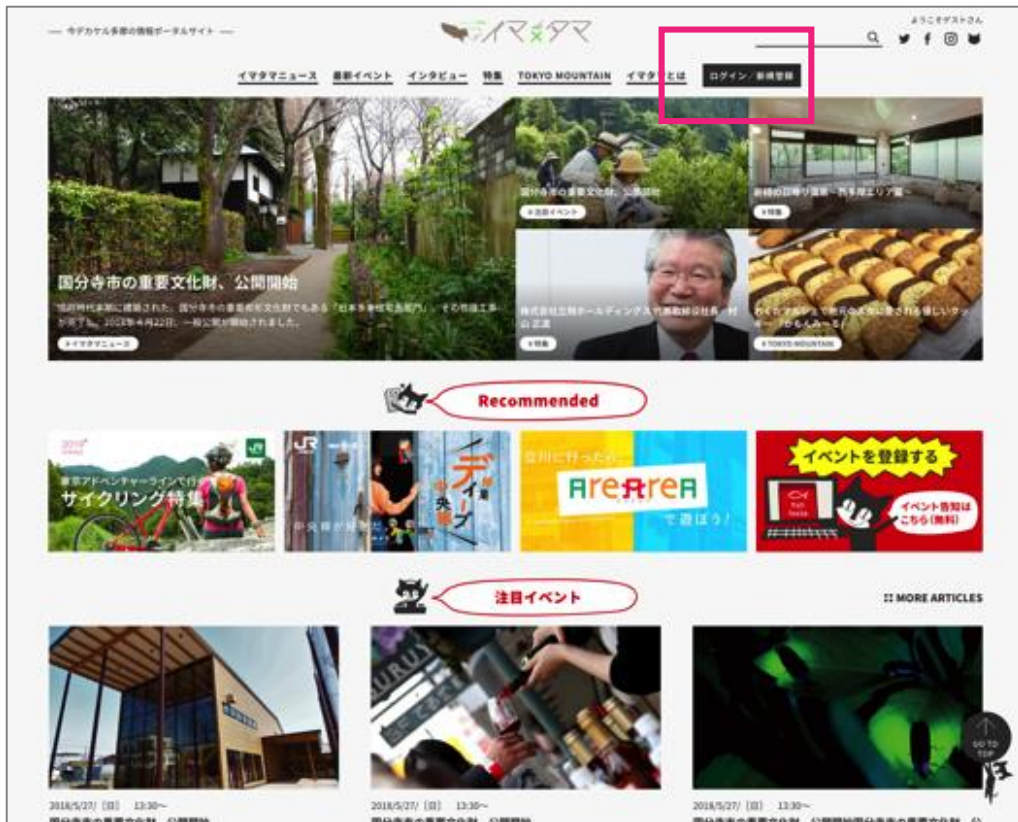

イマde×タマで できること※

株式会社グッドライフ多摩

※ここに掲載されている画像や仕様等は2019年4月時点のものです。
最新の状態とは一部異なる場合があります。

イマde×タマって、どんなサイト？

→イマde×タマ（イマデカケルタマと読みます）は、
**多摩地域の旬のイベントが、
無料で告知・検索・参加受付/申込ができる
ポータルサイト**です。

略して「イマタマ」
と呼んでください！

告知

参加
申込

まずは会員登録を！

登録
無料！

- 主催イベントの告知及び、
イベントへの参加申込みをするには、
サイトへの会員登録が必要になります。
- イベントの検索は、会員/非会員どなたでもご利用いただけます。
- サイト活用法やおすすめイベントを配信中の、
メールマガジンを受信するには、会員登録が必要になります。

イマタマ会員登録

STEP 1

トップページ (<https://imatama.jp/>)
 右上の「会員登録（無料）」ボタンから、
 新規会員登録画面にお進み下さい。
<https://imatama.jp/registration/>

イマタマトップページ

メールアドレスを入力すると、
 会員情報入力ページのURLが
 記載されたメールが届きます。

イマタマ会員登録

STEP 2

メールに添付のURLを開き、
会員情報を入力しましょう。

確認画面で入力情報をチェックし、
会員登録ボタンを押したら完了です！

※登録後の、会員情報の変更は、
マイページ内でできます。

(ニックネーム・生年月日の変更の場合は
お問い合わせください)

告知

参加
受付

さあ、イベントを登録してみよう！

- **多摩地域の、期間の決まったイベント**であれば、ご登録ができます（期間は最大1ヶ月まで）。
- イマタマサイトを窓口に、**イベントの参加受付**をすることもできます。
イベント登録画面で、「参加受付あり」を選択することで、ページ内に参加受付ボタンを設置できます。

デカケル

イベントの登録

STEP 1

会員登録後、ログイン（トップページ右上にボタンがあります）を済ませた状態で、トップページ右側上部「新規イベント登録」のボタンから、必要項目をご入力ください。