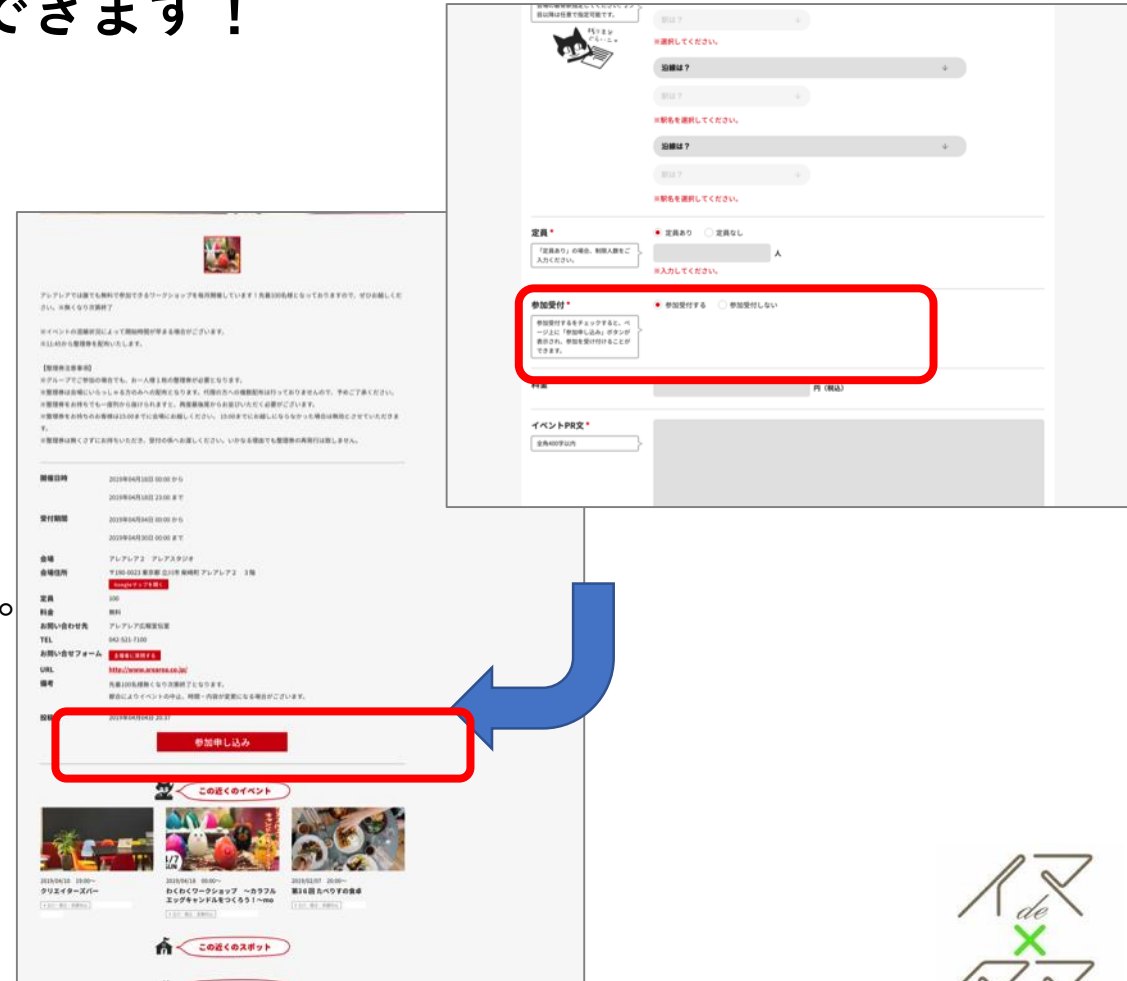

イマタマの便利な機能① 参加受付機能

イマタマサイトを窓口に、イベント参加の受付ができます！

「参加受付あり」を選択すると、イベントページに「参加申し込み」ボタンが表示され、当サイトを窓口に参加を受け付けることができます。

その場合は、参加受付期間も入力しましょう。未入力の場合、登録日からイベント終了日時までとなります。

申込みが発生した場合は、ご登録のアドレスに通知が届きます。マイページ内の「参加者一覧」から、参加者を確認することができます。

「参加受付なし」を選択すると、ボタンや受付期間は表示されません。